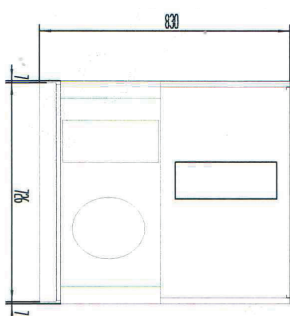

Technický list

Technický výkres

Skříň chladicí GN 685 l nerezová

Model	Sap kód	00013348
MN 700	Skupina artiklů	Skříňe chladicí a mrazicí