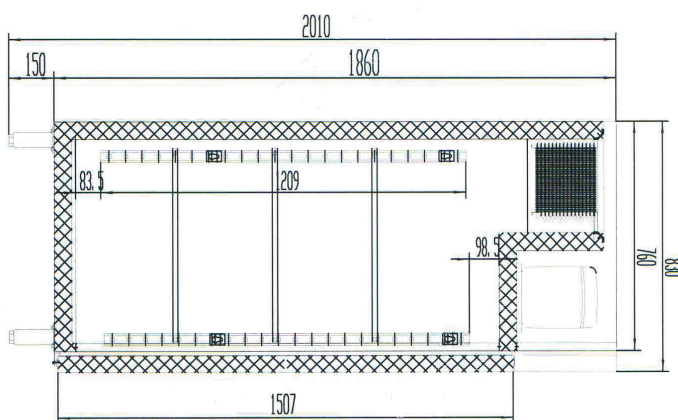

Technický list

Technický výkres

Skříň chladicí GN 685 l nerezová

Model	Sap kód	00013348
MN 700	Skupina artiklů	Skříňe chladicí a mrazicí